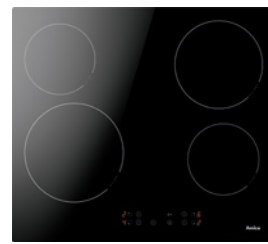

Amica
for living

pozna
produkt,
potwierdz
cenę

A

**piekarnik
ED37617X X-TYPE STEAM**

1499 zł

beko

pozna
produkt,
potwierdz
cenę

A

**zestaw do zabudowy
BEKO BBSE17300B**

2399 zł

Amica
for living

60

pozna
produkt,
potwierdz
cenę

**płyta ceramiczna
PC6400ZH**

949 zł

4 pola ceramiczne / 9 poziomów mocy / sterowanie sensorowe +/- / szybki nagrzew / HeatControl – wskaźnik ciepła resztkowego / ChildLock / możliwość zabudowy na równo z białem / SxWxG: 592x480x522 mm

SAMSUNG

30

**płyta indukcyjna
NZ32BG2005FKU2**

999 zł

60

**płyta indukcyjna
PIH6540PHTUN 3.0**

1199 zł

60

**płyta indukcyjna
HII64401MT**

1199 zł

60

**płyta indukcyjna
LIB60420CK**

1149 zł

4 pola indukcyjne Booster / sterowanie dotykowe +/- / blokada ustawień / zabezpieczenie przed dziećmi / wskaźnik ciepła resztkowego / szerokość 60 cm

60

**płyta indukcyjna
PIH6540PHTUNL 3.0**

1399 zł

4 pola indukcyjne Booster / 14 poziomów mocy / sterowanie sensorowe +/- / HobControl / Programy: topienie, duszenie, gotowanie na wolnym ogniu + grillowanie / SlimHob Pro / PowerChoice Pro / Timer / CookAdapt – rozpoznanie wielkości i obecności garnka / Child lock / podtrzymanie ciepła / zabezpieczenie przed zalaniem panelu / podłączenie bezpośrednio do gniazdka 230 V / SxWxG: 592x49x522 mm

60

**płyta indukcyjna
PIH6540PHTUN HC 3.0**

1399 zł

4 pola indukcyjne Booster / 14 poziomów mocy / sterowanie sensorowe +/- / 4 programy gotowe / HoodConnect – łączenie płyty z okapem / HobControl / Hob&Go / CookAdapt – rozpoznanie wielkości i obecności garnka / podtrzymywanie ciepła / Pauza, Timer / ChildLock / zabezpieczenie przed zalaniem / przegrzaniem / WxSxG: 49x592x522 mm

60

**płyta indukcyjna
HII64200FMTW**

1849 zł