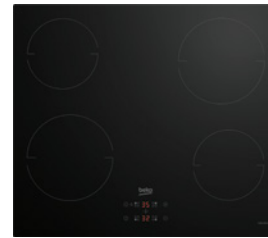

60

**płyta indukcyjna
HII64401MT**

1199 zł