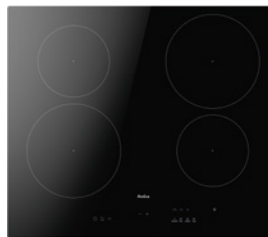

60

**płyta indukcyjna
PIH6540PHTUN HC 3.0**

1399 zł

4 pola indukcyjne Booster / 14 poziomów mocy / sterowanie sensorowe +/- / 4 programy gotowe / HoodConnect – łączenie płyty z okapem / HobControl / Hob&Go / CookAdapt – rozpoznanie wielkości i obecności garnka / podtrzymywanie ciepła / Pauza, Timer / ChildLock / zabezpieczenie przed zalaniem / przegrzaniem / WxSxG: 49x592x522 mm