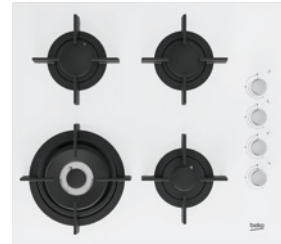

Amica
(for living)

60

poznaj produkt, potwierdź cenę

**płyta gazowa
PGD6101APR**

949 zł

4 palniki gazowe / palnik WOK / sterowanie pokrętkami / 9 poziomów mocy / ExtraSpace / FlameControl / zabezpieczenie przeciwywypływe gazu / żeliwne ruszty / kolor inox