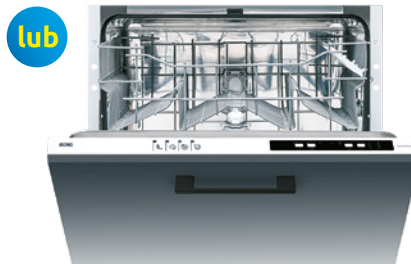

AQUA STOP

60

E

zmywarka BRGV60A2

zintegrowana do zabudowy / 4 programy: Wstępny, ECO, Szybki 30 min, Intensywny 65 stopni / zakres temperatur: 50, 65 °C / **połowa załadunku** / sterowanie przyciskami / 3 filtry / komora zmywarki ze stali szlachetnej / **suszenie Mini Active** / zabezpieczenie przeciw przelaniu, wyciekowi oraz przegrzaniu / Aqua Stop / opóźnienie startu 3-9 h / opcja multitabletki / wskaźnik braku nabyłszczacza / wskaźnik braku soli / wskaźnik końca programu - sygnał dźwiękowy / koszyk na sztućce / głośność **47 dB(A)** / klasa efektywności energetycznej E / **zużycie wody: 12 l/cykl** / pojemność 12 kompletów / zużycie energii (ECO) 0,921 / wymiary: 820-870 x 598 x 550 mm