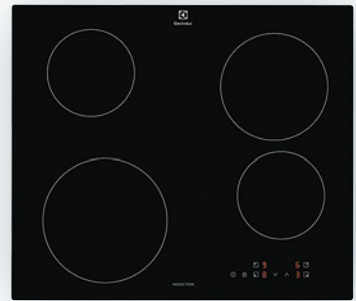

chłodziarko-zamrażarka do zabudowy BK3265.4Ui(E)

para do pieczenia
ciast i pieczywa

A

~~7586 zł~~
6438 zł

zestaw:
piekarnik + płyta indukcyjna
+ chłodziarko-zamrażarka
+ zmywarka 45 cm

rabat 1148 zł

60

Electrolux