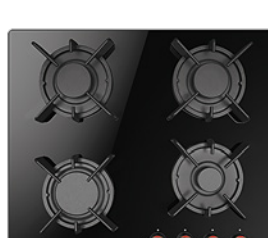

60

**płyta gazowa na szkło
PGCD6100BOB**

799 zł

4 palniki gazowe / sterowanie pokrętkami / ExtraSpace/ emalowane ruszty / zabezpieczenie przeciwywypływowe gazu / elektryczny zapalacz gazu w pokrętle / kolor czarny / powierzchnia szkło / WxSxG: 98,6x590x520 mm