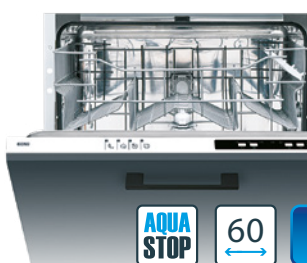

BERG

pozna
produkt,
potwierdź
cenę

AQUA
STOP

60

E

**zmywarka
BRGZV60A2**

1499 zł