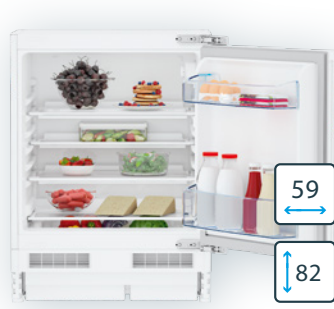

beko

E

59

82

poznaj produkt, potwierdź cenę

chłodziarka
BU1104N

1399 zł

do zabudowy / chłodzenie statyczne / LED Illumination® / sterowanie mechaniczne / pojemność całkowita 128 l / możliwość zmiany kierunku otwierania drzwi / głośność 37 dB / WxSxG: 820x595x545 mm