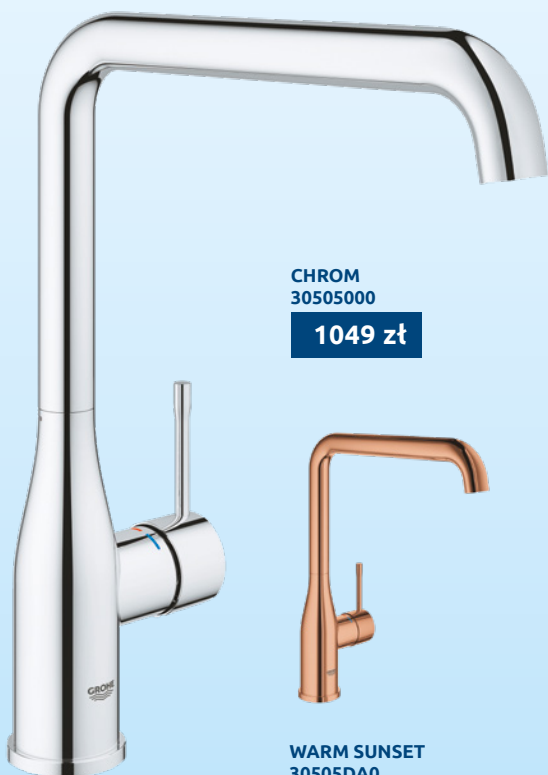

HARD GRAPHITE
30294A00

2699 zł

**BRUSHED
HARD GRAPHITE**
30294AL0

2849 zł

**STAL
NIERDZEWNA**
30294DC0

2499 zł

CHROM
30294000

1899 zł

**PHANTOM
BLACK**
30504KF0

1899 zł

WARM SUNSET
30294DA0

2699 zł

**BRUSHED
WARM SUNSET**
30294DL0

2899 zł

COOL SUNRISE
30294GL0

2699 zł

**BRUSHED
COOL SUNRISE**
30294GN0

2849 zł

**PHANTOM
BLACK**
30505KF0

1449 zł

CHROM
30505000

1049 zł

HARD GRPHITE
30505A00

1449 zł