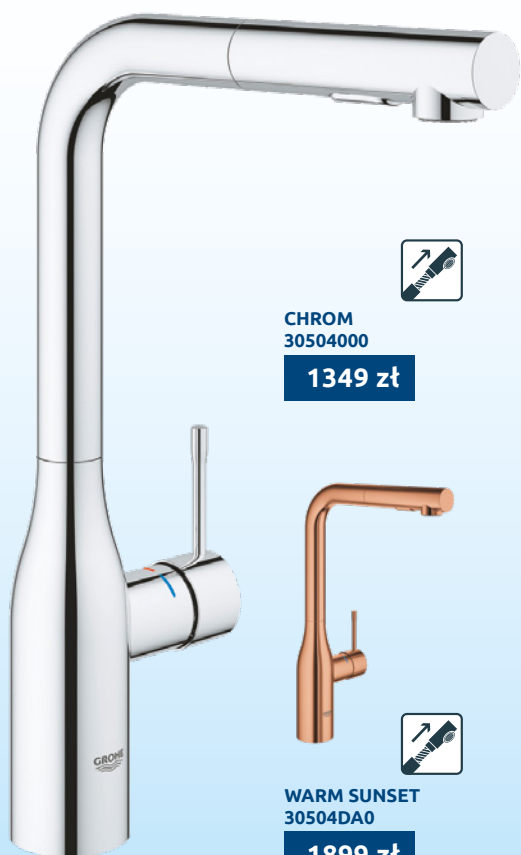

COOL SUNRISE
30505GL0

1449 zł

**BRUSHED
COOL SUNRISE**
30505GN0

1499 zł

GROHE ESSENCE

CHROM
30504000

1349 zł

HARD GRAPHITE
30504A00

1899 zł

BRUSHED
HARD GRAPHITE
30504AL0

1999 zł

STAL
NIERDZEWNA
30504DC0

1749 zł

WARM SUNSET
30504DA0

1899 zł

BRUSHED
WARM SUNSET
30504DL0