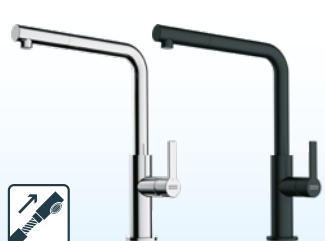

540 x 450 mm 580 x 450 mm 725 x 450 mm

BXX 210/110-50

1949 zł

BXX 210/110-54

2099 zł

BXX 210/110-68

2229 zł

zlewozmywak 3w1 z linii Box ze stali szlachetnej, do montażu 3w1 (podbudowa, na równi i wbudowany)

MARIS SLIM J PULL-OUT

chrom **999 zł**
czarny mat **1299 zł**

wyciągnięta wylewka z metalu / WaterSaving redukuje zużycie wody / wysokość 407 mm / strumień laminarny / kolory: chrom, czarny mat

MARIS SLIM L PULL-OUT