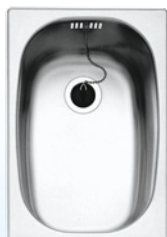

E 1 C CN

299 zł

stal polerowana o grubości 0,6 mm / 280x405 mm / przy zabudowie na końcu szeregu przy ścianie minimalna odległość od ściany 30 mm / indeks: 10132001