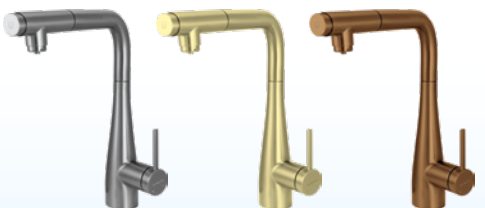

MOMI BKM 073N / N73N / A73N / F73N / D73N / C73N / R73N

bateria zlewozmywakowa z wyciąganą, obrotową wylewką / zasięg wylewki 260 mm / wysokość od blatu 408 mm / głowica ceramiczna 35 mm / słuchawka 2-funkcyjna (strumień deszczowy i napowietrzony) / aerator honeycomb / kolory: chrom (073N), nero (N73N), stal szcztokowana (F73N), titanium (D73N), brąz szcztokowany (C73N), złoty szcztokowany (R73N) / NOWOŚĆ! bianco (A73N)

NOWOŚĆ

BRE F075M
1649 zł

BRE FN75M
1999 zł

BRE FF75M
2099 zł

BRE FD75M
2099 zł

BRE FR75M
2199 zł

BRE FC75M
2199 zł

ERIDAN BRE F075M / FN75M / FF75M / FD75M / FR75M / FC75M