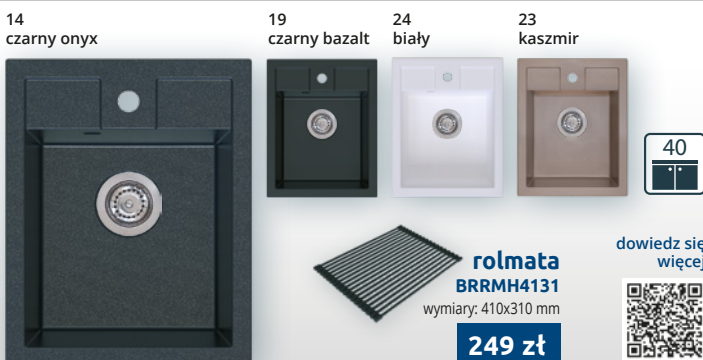

10 lat gwarancji **999 zł**

DUŻA KOMORA

rolmata
BRRML4331

249 zł

wymiary: 430x310 mm

zlewozmywak LINEA z deską w zestawie BRNL (X) 104

zlewozmywak granitowy z systemem przelewowo-odpływowym manualnym / wymiary 585 x 540 mm / wymiar komory 525 x 430 mm / głębokość 196 mm / kolory: czarny bazalt - głęboka czerń (19), czarny onyx (14), biały (24), kaszmir (23)

10 lat gwarancji **999 zł**

rolmata
BRRML4331

249 zł

wymiary: 430x310 mm

SOLO ZHB (X) 103

zlewozmywak granitowy, wymiary: 400 x 500 mm / do szafki 40 cm, kolory: czarny onyx (14), czarny bazalt (19), biały (24), kaszmir (23)