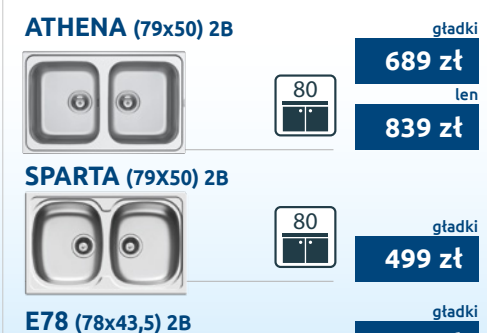

SPARTA (79x50) 2B

zlewozmywak stalowy + bateria LUNGO Chrom + deska drewniana* + wkładka ociekowa* + mata stalowa składana*

689 zł

839 zł