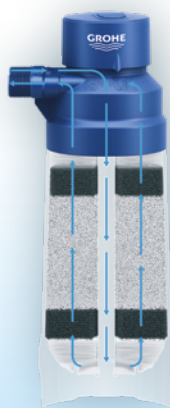

PIĘCIOSTOPNIOWY PROCES FILTRACJI KROK PO KROKU

1. **1 FILTR WSTĘPNY**
   Zatrzymuje gruboziarniste cząsteczki piasku i innych zanieczyszczeń.
2. **2 FILTR WSTĘPNY Z WĘGLEM AKTYWNYM**
   Poprawia smak wody.
3. **3 FILTR WYMIANY JONOWEJ**
   Usuwa osady wapienne i metale ciężkie.
4. **4 FILTR Z WĘGLEM AKTYWNYM**
   Drugi proces filtracji w celu uzyskania najlepszych walorów smakowych.
5. **5 FILTR DROBNY**
   Zatrzymuje pozostałe, najdrobniejsze cząsteczki.

GROHE BLUE PURE – woda filtrowana

Zestawy startowe do baterii GROHE BLUE PURE

**zestaw startowy z filtrem S
40438001**

poznał produkt, potwierdź cenę

949 zł

**zestaw startowy z filtrem Magnez + Cynk
40875000**

poznał produkt, potwierdź cenę

1149 zł

**GROHE BLUE PURE BAU
30580000 (chrom)**

poznał produkt, potwierdź cenę

799 zł

**GROHE BLUE PURE MINTA
30588000 (chrom)**

poznał produkt, potwierdź cenę

1249 zł

GROHE BLUE PURE EUROSMART

poznał produkt, potwierdź cenę

chrom 889 zł
stal nierdzewna 999 zł

GROHE BLUE PURE MINTA z wyciąganą wylewką

poznał produkt, potwierdź cenę

chrom 1399 zł
stal nierdzewna 1599 zł
phantom black 1599 zł

GROHE MINTA

**BLACK
32917KS0**

869 zł

**CHROM
30274000**

999 zł

**HARD GRAPHITE
30274A00**

1399 zł

**BRUSHED HARD GRAPHITE
30274AL0**

1499 zł

**WARM SUNSET
30274DA0**

1399 zł

**BRUSHED HARD GRAPHITE
32917AL0**

999 zł

**BRUSHED WARM SUNSET
32917DL0**

999 zł

**STAL NIERDZEWNA
30274DC0**

1299 zł

**BRUSHED WARM SUNSET
30274DL0**

1499 zł

**BRUSHED COOL SUNRISE
30274GN0**

1499 zł

poznał produkt, potwierdź cenę