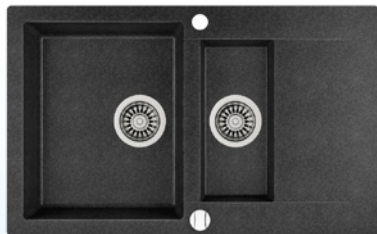

czarny mat

2899 zł

Clivo
60 B-TQ
800 x 495 mm

949 zł

zlewozmywak wbudowany z tequarcu / korek automatyczny / kolor onyx / indeks: 40148020

Nova
80 WS-TG 1B
790 x 510 mm

1699 zł

zlewozmywak wbudowany z tegraritu / korek automatyczny / komora XXL / kolor czarny / 790 x 510 mm / W zestawie: komplet odpływowy z automatem zamykającym i syfonem, koszyk ociekowy, deska kuchenna / indeks 115230057