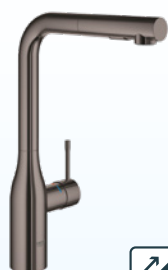

COOL SUNRISE
30505GL0

1449 zł

**BRUSHED
COOL SUNRISE**
30505GN0

1499 zł

GROHE ESSENCE

CHROM
30504000

1349 zł

HARD GRAPHITE
30504A00