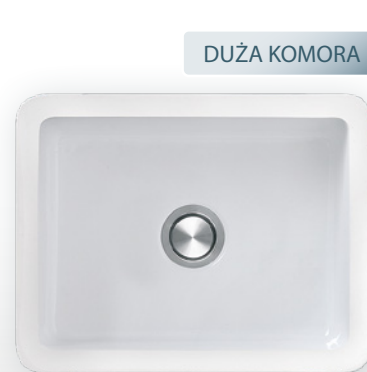

DUŻA KOMORA

65

dowiedz się więcej

komora podwieszana KLIO

BRK22CL

10 lat gwarancji

1799 zł

komora podwieszana ceramiczna / wymiary 584x457 mm / wymiary komory 503x376 mm / głębokość komory 201 mm / kolory: czysta biel ceramika (22CL)

Ceny w katalogu mają charakter poglądowy i nie stanowią oferty. Upewnij się czy cena jest aktualna za pomocą kodu QR

*najniższa cena z 30 dni przed obniżką