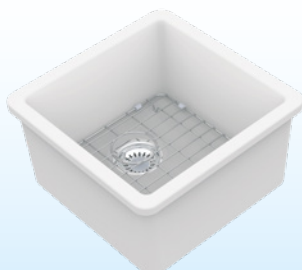

45

poznał produkt, potwierdź cenę

biały połysk

komora podwieszana PESCARA 17

1799 zł

komora podwieszana ceramiczna / 430x430x220 mm / kolory: biały połysk - kod: 10YU80043, czarny mat - kod: 10YU80043-2N / **Akcesoria:** deska w cenie 299 zł. **PROMOCJA** przy zakupie zlewozmywaka - kratka za 99 zł / syfon z sitem - cena 99 zł

czarny mat

2399 zł