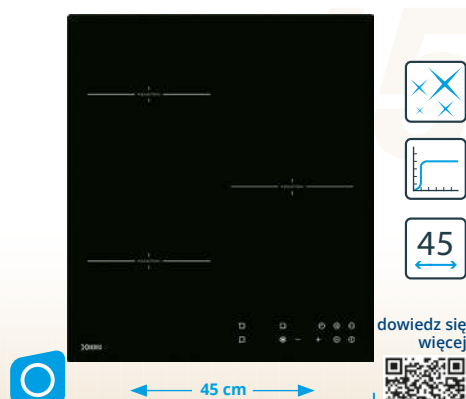

45

dowiedz się więcej

płyta indukcyjna BRGI 455N

PROMOCJA 999 zł*

5 lat gwarancji 1199 zł

3 pola indukcyjne / sterowanie sensorowe + suwak slider / 9 poziomów mocy + Booster / możliwość podłączenia na 230V / blokada sterowania / Timer / automatyczne wyłączenie / wskaźnik ciepła resztkowego / czerwony wyświetlacz / bezramkowa / kolor czarny / szerokość 45 cm