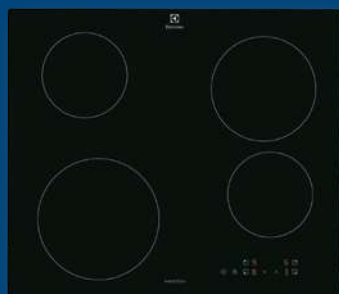

płyta indukcyjna LIB60420CK

4 pola indukcyjne Booster / sterowanie dotykowe +/- / blokada ustawień / zabezpieczenie przed dziećmi / wskaźnik ciepła resztkowego / szerokość 60 cm

5 lat gwarancji

poznaj produkt, potwierdź cenę

1149 zł