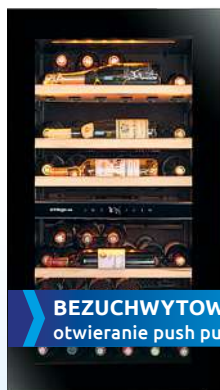

winiarka do zabudowy 2-strefowa AVI105PLATINUM

11 299 zł

do zabudowy w słupku / pojemność 56 butelek (liczonych jako Bordeaux) / bezuchwytna otwieranie push pull / kompatybilna z aplikacją VINOTAG / dwustrefowa z zakresem temperatur 5-12 °C, 12-20 °C / oświetlenie LED 3 kolory: bursztyn, ciepła i zimna biel / 5 wysuwanych drewnianych półek / prowadnice teleskopowe / szkło anty UV / system antywibracyjny / głośność 37 dB / drzwi odwracalne / WxSxG: 105,5x590x565 mm