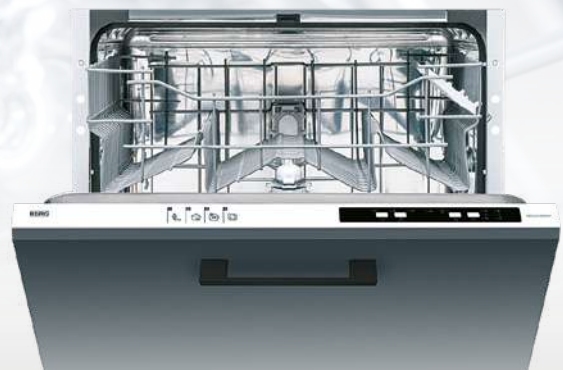

45

dowiedz się
więcej

zmywarka BRGZV45A2

1499 zł

zintegrowana do zabudowy / 4 programy: Wstępny, ECO, Szybki 30 min, Intensywny 65 stopni / zakres temperatur: 50, 65 °C / **połowa załadunku** / sterowanie przyciskami / 3 filtry / komora zmywarki ze stali szlachetnej / **suszenie Mini Active** / zabezpieczenie przeciw przelaniu, wyciekowi oraz przegrzaniu / Aqua Stop / opóźnienie startu 3-9 h / opcja multitabletki / wskaźnik braku nabyliczaczka / wskaźnik braku soli / wskaźnik końca programu - sygnał dźwiękowy / koszyk na sztućce / głośność **47 dB(A)** / **zużycie wody: 11 l/cykl** / pojemność 10 kompletów / zużycie energii (ECO) 0,753 / wymiary: 820-870 x 450 x 550 mm