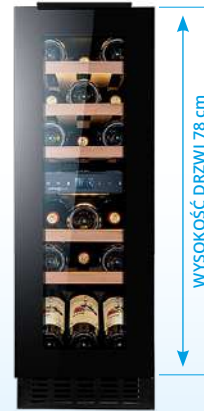

88,7
81,7

winiarka do zabudowy
2-strefowa
AVI60F2FV

6699 zł

do zabudowy w słupku lub pod blatem / pojemność 28 butelek (liczonych jako Bordeaux) / kompatybilna z aplikacją VINOTAG / dwustrefowa z zakresem temperatur 5-12 °C, 12-20 °C / oświetlenie LED / 3 wysuwane drewniane półki / prowadnice teleskopowe / szkło anty UV / system antywibracyjny / drzwi odwracalne / głośność 38 dB / WxSxG: 595x589x548 mm

88
82

winiarka do zabudowy
AVU8S82

2499 zł

do zabudowy pod blatem / pojemność 8 butelek (liczonych jako Bordeaux) / płaski uchwyt umieszczony na górnej ramie drzwi / kompatybilna z aplikacją VINOTAG / jednostrefowa z zakresem temperatur 5-20 °C / oświetlenie LED białe / szkło anty UV / system antywibracyjny / drzwi odwracalne / głośność 37 dB / WxSxG: 820-880x145x540 mm

97
88

winiarka do zabudowy
2-strefowa
AVU31D88

4799 zł

do zabudowy pod blatem / pojemność 18 butelek (liczonych jako Bordeaux) / uchwyt umieszczony na górnej ramie drzwi / kompatybilna z aplikacją VINOTAG / dwustrefowa z zakresem temperatur 5-12 °C, 12-18 °C / oświetlenie LED / 5 wysuwanych drewnianych półek / szkło anty UV / system antywibracyjny / drzwi odwracalne / głośność 37 dB / WxSxG: 880-970x295x575 mm

SZEROKOŚĆ 40 cm

88
81,5

winiarka do zabudowy
2-strefowa
AVU41D82

5799 zł

do zabudowy pod blatem / pojemność 22 butelki (liczone jako Bordeaux) / płaski uchwyt umieszczony na górnej ramie drzwi / kompatybilna z aplikacją VINOTAG / dwustrefowa z zakresem temperatur 5-12 °C, 12-20 °C / oświetlenie LED białe / 6 wysuwanych drewnianych półek / szkło szare anty UV / system antywibracyjny / drzwi odwracalne / głośność 37 dB / WxSxG: 815-880x395x570 mm

88,7
81,7

winiarka do zabudowy
2-strefowa
AVU51D82

6999 zł