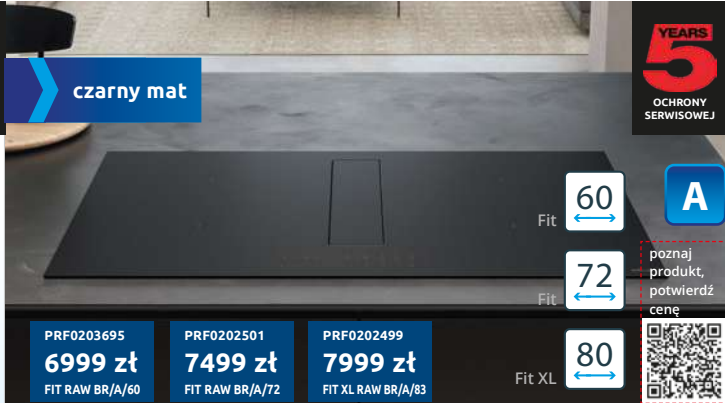

czarny mat

czarny mat

plyta indukcyjna z okapem NIKOLATESLA ONE RAW/RAW HP BR/A/83

PRF0200577
9499 zł
ONE HP RAW BR/A/83

PRF0203698
8499 zł
ONE RAW BR/A/83

plyta indukcyjna: 4 strefy grzewcze w tym 1 Bridge Zone / automatyczne nagrzewanie / Timer / wskaźnik ciepła resztkowego / Power Limitation / zabezpieczenie przed dziećmi / czarne szkło
okap: praca w trybie wyciąg / wydajność 647 m³/h / sterowanie Touch Control 9S+B / głośność 59 dB

Zestaw do montażu jako pochłaniacz – wylot pod szafką – **cena 999 zł (KIT0199835)**
Zestaw do montażu jako pochłaniacz – wylot w cokole – **cena 999 zł (KIT0199836)**
Zestaw do montażu jako pochłaniacz – wylot do tyłu – **cena 699 zł (KIT0199838)**

83 A+
poznaj produkt, potwierdź cenę

60 A
72 A
80 A
Fit
Fit
Fit XL
poznaj produkt, potwierdź cenę

plyta indukcyjna z okapem NIKOLATESLA FIT RAW / FIT XL RAW

plyta indukcyjna: 4 strefy grzewcze, w tym 2 Bridge Zone (Fit XL), 1 Bridge Zone (Fit) / sterowanie typu Slider 4S+B (Fit XL), 9P+B (Fit)
okap: wydajność 620 m³/h / sterowanie typu Slider 4S+B / głośność 43-61 dB (Fit XL), głośność 45-57 dB (Fit)

Zestaw do montażu jako pochłaniacz – wylot pod szafką – **cena 999 zł (KIT0167756)**
Zestaw do montażu jako pochłaniacz – wylot w cokole – **cena 999 zł (KIT0167757)**
Zestaw do montażu jako pochłaniacz – wylot do tyłu – **cena 699 zł (KIT0180522)**

N O W O Ś Ć

plyta indukcyjna z okapem NIKOLATESLA PRIME S/S+ BL/A/83

plyta indukcyjna: 4 strefy grzewcze / automatyczne nagrzewanie / wskaźnik ciepła resztkowego / Timer / Power Limitation / zabezpieczenie przed dziećmi i bezpieczna aktywacja / pola łączone BRIDGE (S+) / czarne szkło
okap: praca w trybie wyciąg – pochłaniacz / sterowanie Touch Control / wydajność 620 m³/h (wyciąg) / głośność 63 dB (wyciąg)