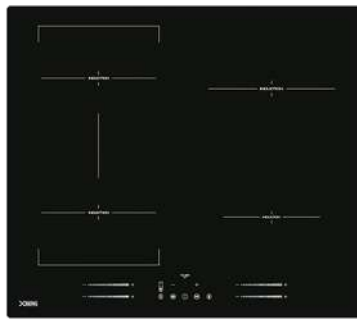

płyta indukcyjna BRGI 6214

4 pola indukcyjne / strefa flex zone – możliwość połączenia 2 pól w jedno / sterowanie sensorowe + suwak slider / 9 poziomów mocy / więcej informacji na stronie 5

1499 zł