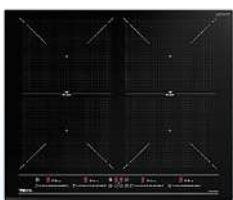

1299 zł

4 pola indukcyjne Flex / funkcje: Utrzymywanie w cieple, Gotowanie i Roztapianie / Sterowanie MultiSlider Pro / Timer / Power Management / Power Plus (Booster) / Stop & Go / wskaźnik ciepła resztkowego / indeks: 112500035