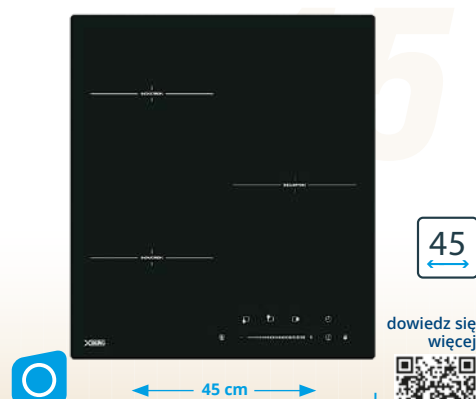

45

dowiedz się więcej

płyta indukcyjna BRGI 455N

PROMOCJA 999 zł*

5 lat gwarancji 1199 zł

3 pola indukcyjne / sterowanie sensorowe + suwak slider / 9 poziomów mocy + Booster / możliwość podłączenia na 230V / blokada sterowania / Timer / automatyczne wyłączenie / wskaźnik ciepła resztkowego / czerwony wyświetlacz / bezramkowa / kolor czarny / szerokość 45 cm