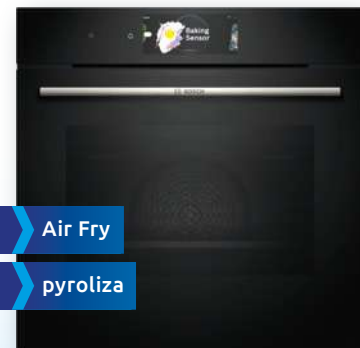

poznaj produkt, potwierdź cenę

5 lat gwarancji

piekarnik z funkcją mikrofal HMG7361B1

do zabudowy / 20 funkcji grzania w tym termoobieg 4D, grill, pizza, gotowanie w niskiej temperaturze, rozmrażanie, podgrzewanie, podtrzymywanie ciepła Air Fry, mikrofała / 5 poziomów mocy / wyświetlacz TFT Touch Display Plus / cyfrowy pierścień sterujący / szybkie podgrzewanie / oświetlenie LED / SoftOpen, SoftClose / Home Connect / pojemność 67 l