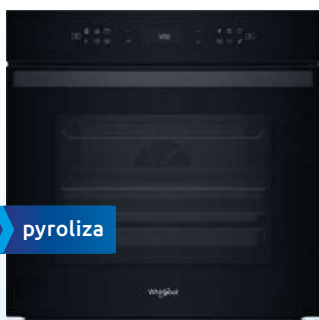

pyroliza

A+

**piekarnik
WOI68PT1SBA**

2599 zł

do zabudowy / 8 programów w tym: pizza, grill / Technologia 6.Zmysł / Ready2Cook / Cook 4 – gotowanie do 4 potraw jednocześnie w tej samej temperaturze / Air Fry / Pizza 310 °C / SoftClosing – miękkie domykanie / pyroliza / pojemność 73 l / kolor czarny