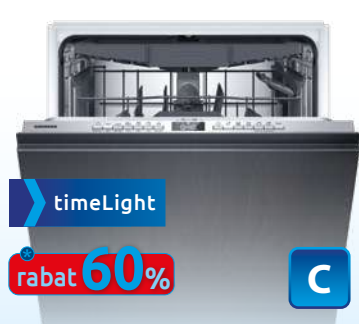

60

pozna
produkt,
potwierdz
cene

zmywarka SN63HX03CE

5lat
gwarancji 3099 zł