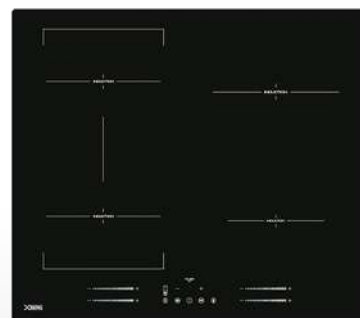

dowiedz się więcej

plyta indukcyjna

BRGI 6214

5 lat gwarancji

1499 zł

4 pola indukcyjne / **strefa flex zone** – możliwość połączenia 2 pól w jedno / sterowanie sensorowe + suwak slider / 9 poziomów mocy + **Booster** / możliwość podłączenia na 230V / blokada rodzicielska / Timer / automatyczne wyłączenie / wskaźnik ciepła resztkowego / czerwony wyświetlacz / bezramkowa / **montaż na równi z blatem** / kolor czarny / szerokość 60 cm