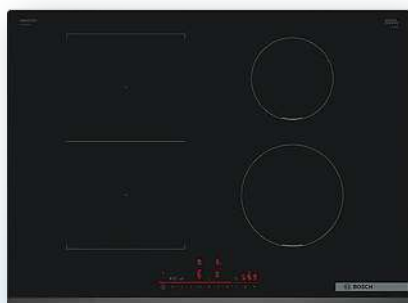

płyta indukcyjna

PVS731HB1E

2559 zł

4 pola indukcyjne Power Boost / 17 poziomów mocy / Combi Zone / Multitouch+ / Timer / Minutnik / Restart / Quick Start / zabezpieczenie przed dziećmi / Home Connect / szlif / szerokość 70 cm