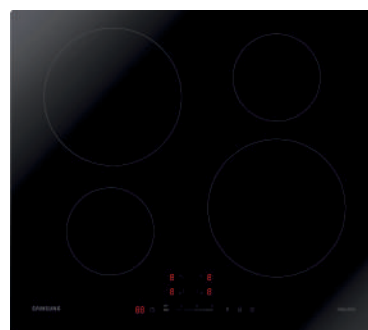

~~3598 zł~~
3299 zł
piekarnik + płyta indukcyjna