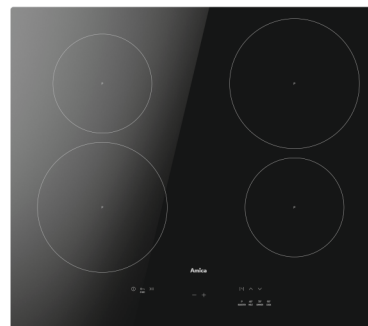

**płyta indukcyjna
PIH6540PHTUN 3.0**

4 strefy indukcyjne PowerBooster / 14 poz. mocy / HobControl / Power Choice Pro / Hob&Go / SlimHob PRO / HeatControl - wskaźnik ciepła resztkowego / 3 progr. gotowe: do topienia (40°C), do gotowania „na wolnym ogniu” (90°C), do duszenia (70°C) / Timer / pauza / CookAdapt - Rozpoznawanie wielkości garnka CookAdapt / zabezp. przed przegrzaniem i zalaniem / Hob&Go / ChildLock / podtrzymywanie ciepła / szer. 60 cm