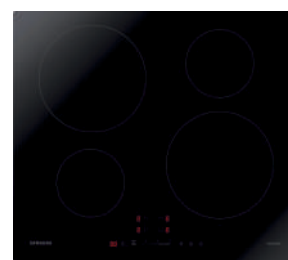

**płyta indukcyjna  
NZ64H37070K/EO**

4 pola indukcyjne / sterowanie dotykowe slider / czerwony wyświetlacz / blokada rodzicielska / ścięta krawędź / szerokość 60 cm

A+

**piekarnik  
NV7B41207AK/U2**

20 programów autom. w tym termoobieg, grill / sterowanie dotykowe + 2 pokręta / wysw. LED biały / komora z emalii ceramicznej / czyszczenie katalityczne / Minutnik / Timer / WiFi / blokada rodzicielska / poj. 76 l