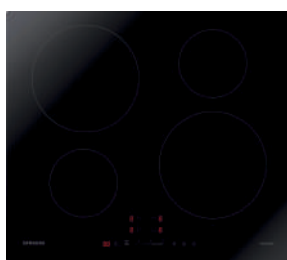

**płyta indukcyjna  
NZ64H37070K/EO**

4 pola indukcyjne / sterowanie dotykowe slider / czerwony wyświetlacz / blokada rodzicielska / ścięta krawędź / szerokość 60 cm

A+

**piekarnik  
NV7B41207AK/U2**

20 programów autom. w tym termoobieg, grill / sterowanie dotykowe + 2 pokręta / wysw. LED biały / komora z emalii ceramicznej / czyszczenie katalityczne / Minutnik / Timer / WiFi / blokada rodzicielska / poj. 76 l