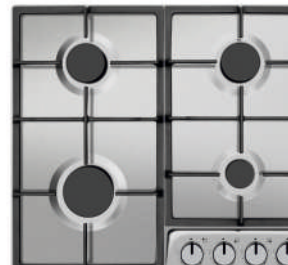

pozna  
produkt,  
potwierdz  
cene

**płyta ceramiczna  
HIC64400E**

**999 zł**

4 pola ceramiczne / 9 poziomów mocy / sterowanie Slim Touch / Timer / wskaźnik ciepła resztkowego / blokada rodzicielska / szerokość 60 cm

pozna  
produkt,  
potwierdz  
cene

**płyta gazowa na szkle  
PGCD6100BoB**

**849 zł**

4 palniki gazowe / sterowanie pokrętlami / ExtraSpace/ emaliowane ruszty / zabezpieczenie przeciwwypływowe gazu / elektryczny zapalacz gazu w pokrętle / kolor czarny / powierzchnia szkło / WxSxG: 98,6x590x520 mm