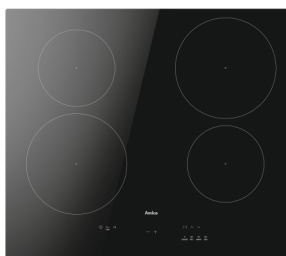

**płyta indukcyjna
PIH6540PHTUN 3.0**

~~4297 zł~~
3999 zł

piekarnik + płyta indukcyjna
+ chłodziarko-zamrażarka