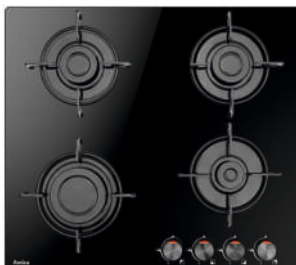

pozna  
produkt,  
potwierdz  
cene

**płyta ceramiczna  
HIC64400E**

**999 zł**

4 pola ceramiczne / 9 poziomów mocy / sterowanie Slim Touch / Timer / wskaźnik ciepła resztkowego / blokada rodzicielska / szerokość 60 cm