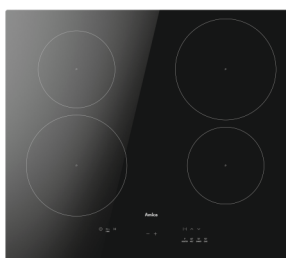

**płyta indukcyjna
PIH6540PHTUN 3.0**

~~5896 zł~~
5199 zł

piekarnik + płyta indukcyjna
+ chłodziarko-zamrażarka
+ zmywarka 45 cm lub 60 cm