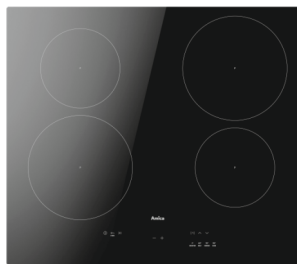

pozna
produkt,
potwierdz
cene

**płyta indukcyjna
PIH6540PHTUN 3.0**

1329 zł

4 pola indukcyjne Booster / 14 poziomów mocy / sterowanie sensorowe +/- / HobControl / Programy: topienie, duszenie, gotowania wolnym ogniu / SlimHob Pro / PowerChoice Pro / gotowanie bez efektu on/off / Timer dla każdego pola / Child lock / SxWxG: 592x49x522 mm