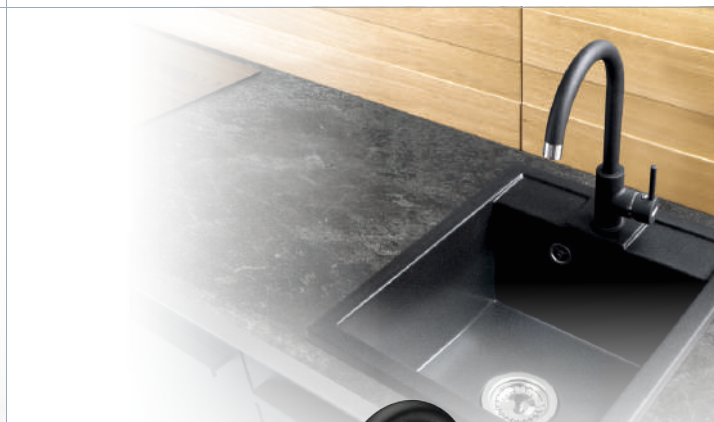

ZESTAW UNO
599 zł
ZZB14103BM

bateria: zasięg wylewki 190 mm/wysokość od blatu 320 mm / głowica 35 mm
zlewozmywak granitowy: wymiary 400x500 / głębokość komory 180 mm / kolor onyx / indeks: ZZB14103BM