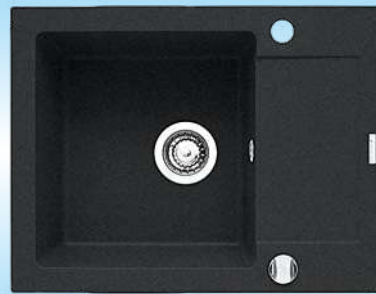

SUPER OFERTA

SANTORINI PLUS 65x50 1B 1D
zlewozmywak granitowy

629 zł