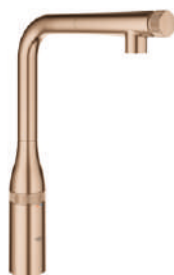

MIEDZIANE ZŁOTO
31615DL0

2599 zł