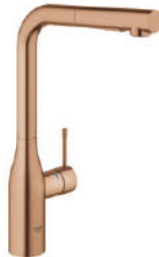

BRUSHED WARM SUNSET
30270DL0

1899 zł