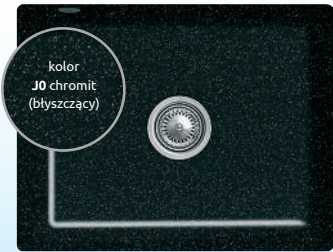

ZLEWOZMYWAKI

**3310 01/02 J0
SUBWAY 60SU**

komora podwieszana ceramiczna /
wymiar 545 x 440 mm / kolor chromit

2999 zł
02 korek automatyczny

2799 zł
01 korek manualny