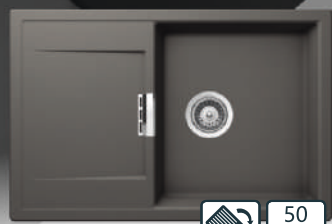

zlewozmywak CRISTALITE® / kolor onyx / cena 949 zł
bateria zlewozmywakowa / wylewka obrotowa / wysokość 384 mm / zasięg wylewki 204 mm / kolor czarny / cena 599 zł

**MONO D-100
CRISTADUR
765x510 mm**

1599 zł