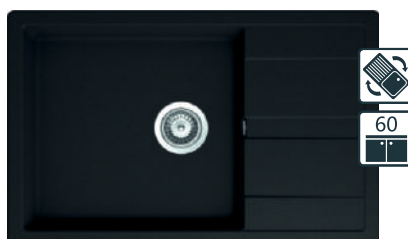

**RONDA D-100XL
780x500 mm**

1299 zł

zlewozmywak CRISTALITE® / dostępny w kolorach: alpina, onyx, moonstone, croma / korek manualny