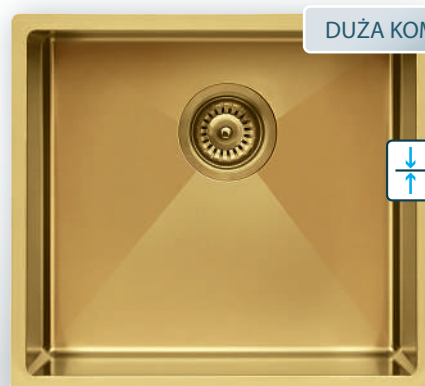

DUŻA KOMORA

SOLIDNA STAL
1,2 mm

komora podwieszana

QUADRO GOLD

1199 zł

komora podwieszana / wymiary 490x440 mm / wymiar komory 450x400 mm / głębokość komory 203 mm / wykonana ze stali nierdzewnej 1,2 mm / promień R10 / stal satynowa / kolor złoty