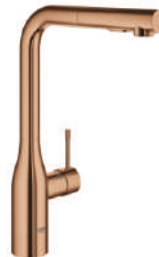

BRUSHED WARM SUNSET
30270DL0

WARM SUNSET
30270DA0

1799 zł