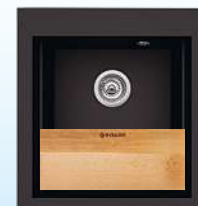

SIROS (47x51,5) 1B
zlewozmywak granitowy
+ deska drewniana za 1,23 zł

+ dzbanek filtrujący wodę za 1,23 zł

50
wpuszczany
55
podwieszany

899 zł