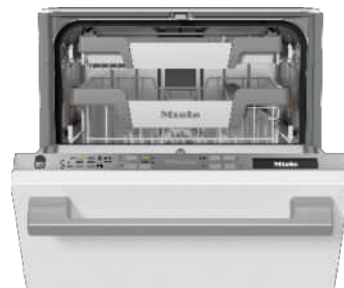

A

7699 zł

23 programy / TwinDos - autom. dozowanie środków piorących / QuickPowerWash – skrócony czas prania / Comfort Sensor – wysłw. z obsługą dotykową / SingleWash – szybkie i oszczędne pranie poj. ubrań / Miele@home – łączenie bezprzewodowe z innymi urządzeniami / Side-by-Side: ustawienie w kolumnie lub wsunięcie w niszę / Bęben SoftCare o strukturze plastra miodu / AddLoad – dokładanie prania / Waterproof-System / pojemność 8 kg / **indeks: 11843600**

Świętuj z nami 125 lat Miele i poznaj naszą wyjątkową jubileuszową kolekcję!

125

W ciągu 125 lat Miele byliśmy twórcami przełomowych wydarzeń w historii rozwoju technologii domowych urządzeń. W 1901 roku stworzyliśmy pierwszą pralkę. W 1927 roku powstał pierwszy odkurzacz Miele, a dwa lata później skonstruowaliśmy pierwszą w Europie elektryczną zmywarkę. Nasze dzieło to także pierwsza w Europie sterowana elektroniką suszarka do ubrań, opatentowana szuflada na sztućce w zmywarkach, pierwszy na świecie ekspres do zabudowy kuchennej, czy wreszcie unikatowy system automatycznego dozowania detergentu. Jesteśmy dumni z naszej historii i innowacji.

**zmywarka
G 5790 SCVI**

7299 zł

zintegrowana / 45 cm szer. / szuflada na sztućce Multiflex / Autom. otwieranie drzwi - AutoOpen / ComfortClose - pomoc w zamykaniu drzwi / SensorDry / Technologia EcoPower / QuickPowerWash – pełen cykl zmywania w mniej niż godzinę / Przyłącze wody ciepłej / Program skrócony / Kosz ExtraComfort / **indeks: 12174040**