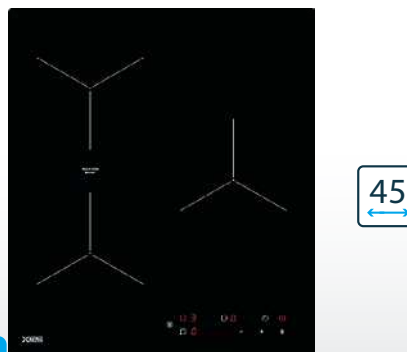

BRGI 405N

5 lat gwarancji **1149 zł**

3 pola indukcyjne / sterowanie sensorowe / **Booster** / 9 poziomów mocy / możliwość podłączenia na 230 V / blokada sterowania / Timer / automatyczne wyłączenie / blokada rodzicielska / wskaźnik ciepła resztkowego / czerwony wyświetlacz / bezramkowa / kolor czarny / szerokość 45 cm