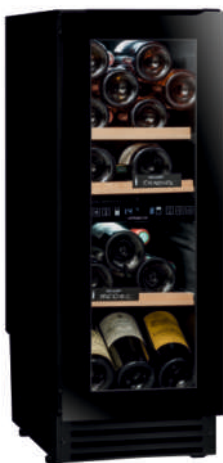

winiarka 2-strefowa AVU27D82

4499 zł

do zabudowy pod blatem / pojemność 25 butelek (liczone jako Bordeaux) / kompatybilna z aplikacją VINOTAG / dwustrefowa z zakresem temperatur 5-12°C, 12-20°C / oświetlenie LED / system antywibracyjny / 3 wysuwane drewniane półki / szkło anty UV / system antywibracyjny / głośność 38 dB / WxSxG: 817x295x574mm