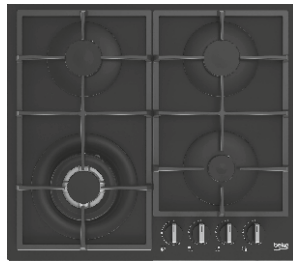

pozna
produkt,
potwierdź
cenę

**płyta gazowa na szkle
HIYG64225SBOP**

5 lat gwarancji 999 zł

4 palniki gazowe w tym jeden WOK / sterowanie pokrętkami / zabezpieczenie przeciwywypływe gazu / zapalarka w pokrętle / stabilne żeliwne ruszty / kolor czarny