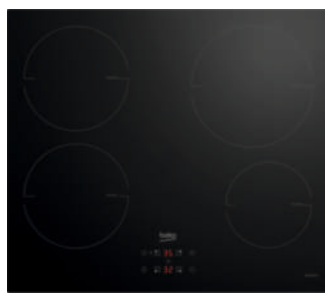

Ceny w katalogu mają charakter poglądowy i nie stanowią oferty. Upewnij się czy cena jest aktualna za pomocą kodu QR

A

zestaw do zabudowy BBSE17300B

piekarnik: 6 funkcji w tym termoobieg, grill / Booster - szybkie nagrzewanie / wyświetlacz LED Display - Touchcontrol / czyszczenie parowe: SteamShine®/ blokada rodzicielska / pojemność 72 l / kolor czarny
plyta indukcyjna: 4 pola indukcyjne (1 strefa IndyFlex®) / sterowanie dotykowe / wskaźnik ciepła resztkowego