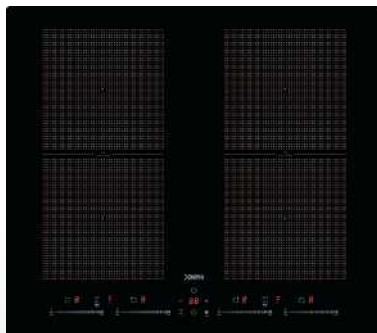

Do wiszącej szafki.
Szkłany front

kuchenka mikrofalowa BRGMS750

1199 zł

mikrofalówka do zabudowy / 5 poziomów mocy / **funkcja grill 800 W** / rozmrażanie / 6 automatycznych programów gotowania / sterowanie dotykowe / biały wyświetlacz / Timer / sygnał dźwiękowy gotowania / blokada rodzicielska / wnętrze ze stali nierdzewnej / pojemność 23 l / Wymiary (SxWxG): 595x390x310 mm / **możliwość zabudowy w szafce wiszącej 310 mm**

płyta indukcyjna

BRGI 6480

5 lat gwarancji **2249 zł**

5 pól indukcyjnych **Booster** / **2 x flex zone** – możliwość połączenia **2 pól w jedno** / sterowanie sensorowe + **suwak slider** / 9 poziomów mocy + **Booster** / możliwość podłączenia na 230V / blokada sterowania / Timer / automatyczne wyłączenie / wskaźnik ciepła resztkowego / czerwony wyświetlacz / bezramkowa / kolor czarny / szerokość 77 cm